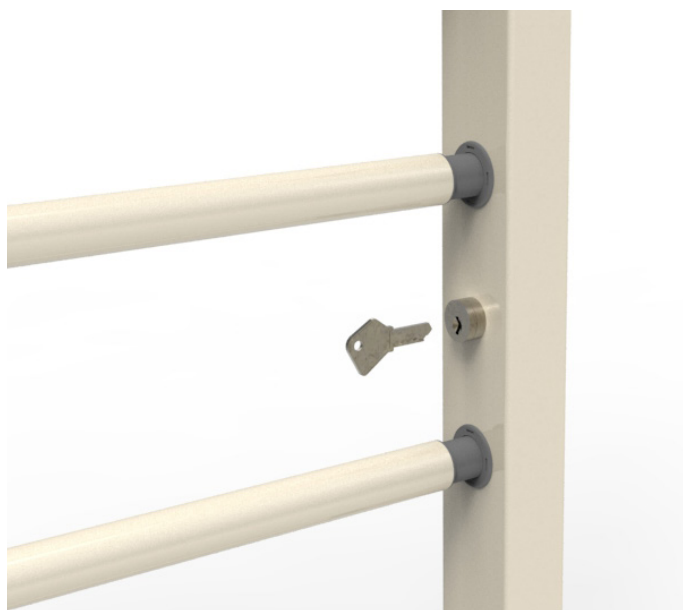

ΕΣΩΤΕΡΙΚΗ ΡΑΒΔΟΣ

Οι μπάρες φέρουν εσωτερική ράβδο διατομής $\Phi 16\text{mm}$, ελεύθερης περιστροφής.

ΚΛΕΙΔΑΡΙΑ ΑΣΦΑΛΕΙΑΣ

Κλειδαριά ασφαλείας με κλειδί το οποίο δεν αντιγράφεται.

- Ορθοστάτες από γαλβανισμένη διαμορφωμένη ατσάλινα πάχους 1,5mm και διατομής 40x58mm.
- Οι ορθοστάτες φέρουν οπές με πλαστικούς δακτυλίους για την υποδοχή των μπαρών και μηχανισμού για τη συγκράτηση και το κλείδωμα των μπαρών.
- Πλαστικά καλύμματα στις άκρες των μπαρών ένα εκ των οποίων φέρει μαγνήτη για την σταθεροποίηση της μπάρας στη σωστή θέση για απρόσκοπτο κλείδωμα.
- Μπάρες από γαλβανισμένους σωλήνες $\text{Ø}26\text{mm}$ και πάχους 1,5mm.
- Οι μπάρες φέρουν εσωτερική ράβδο διατομής $\text{Ø}16\text{mm}$, ελεύθερης περιστροφής.
- Κλειδαριά ασφαλείας με κλειδί το οποίο δεν αντιγράφεται.
- Ηλεκτροστατική βαφή σε RAL αποχρώσεις.

EN 13241-1

RAL 1011	RAL 1015	RAL 1021	RAL 2004	RAL 3000	RAL 3004	RAL 5002
RAL 5010	RAL 5012	RAL 6001	RAL 6005	RAL 6009	RAL 7001	RAL 7011
RAL 7015	RAL 7016	RAL 7035	RAL 7038	RAL 8003	RAL 8014	RAL 8017
RAL 8024	RAL 9002	RAL 9005	RAL 9006	RAL 9007	RAL 9016