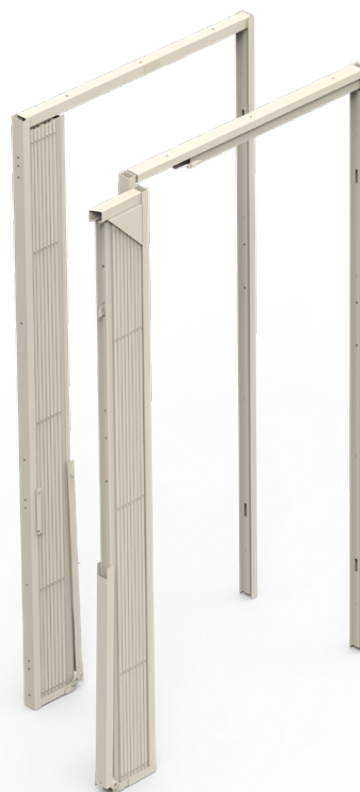

- Τα πτυσσόμενα κάγκελα μπορούν να τοποθετηθούν σε πόρτες και παράθυρα και μπορούν να κατασκευαστούν σε όλες τις απαιτούμενες διαστάσεις.

- Πλήρως συναρμολογημένα με πριτσίνια και βίδες (χωρίς συγκόλληση), για μεγαλύτερη αντοχή στη διάβρωση.

- Όλα τα εξαρτήματα κατασκευάζονται από γαλβανισμένο χάλυβα

- Η επίστρωση από ναύλον του ρουλεμάν και οι αποστάτες από ναύλον παρέχουν αθόρυβη λειτουργία της πτυσσόμενης πύλης

- Το πλαίσιο είναι κατασκευασμένο κατά τέτοιο τρόπο ώστε να καθιστά αδύνατη την διάρρηξη της κλειδαριάς από την εξωτερική πλευρά (χωνευτή κλειδαριά που παρέχει μεγαλύτερη ασφάλεια).

- Γαλβανισμένα ή βαμμένα σε 27 τυποποιημένες αποχρώσεις RAL.