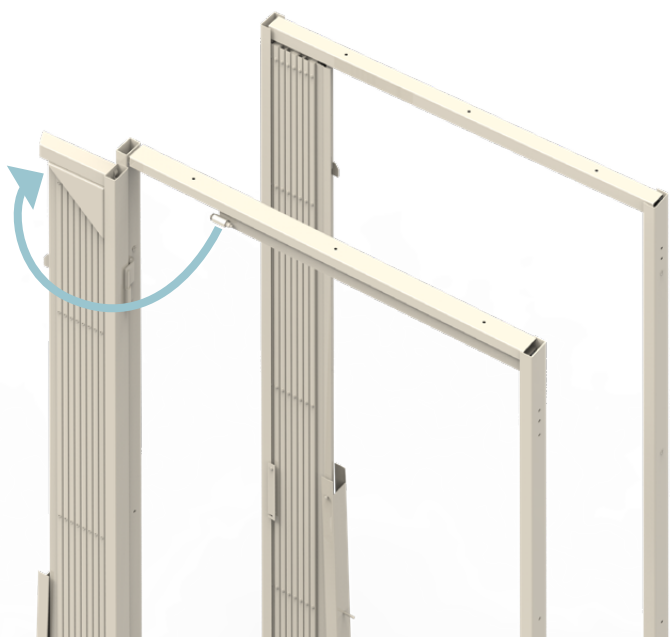

- Όλα τα εξαρτήματα κατασκευάζονται από γαλβανισμένο χάλυβα

- Η επίστρωση από ναύλον του ρουλεμάν και οι αποστάτες από ναύλον παρέχουν αθόρυβη λειτουργία της πτυσσόμενης πύλης

- Το πλαίσιο είναι κατασκευασμένο κατά τέτοιο τρόπο ώστε να καθιστά αδύνατη την διάρρηξη της κλειδαριάς από την εξωτερική πλευρά (χωνευτή κλειδαριά που παρέχει μεγαλύτερη ασφάλεια).

- Γαλβανισμένα ή βαμμένα σε 27 τυποποιημένες αποχρώσεις RAL.

ΕΛΕΥΘΕΡΟ ΑΝΟΙΓΜΑ

Στον τύπο σπαστής πτυσσόμενης το κατωκάσι με κατάλληλο μεντεσέ μπορεί να αναδιπλωθεί πάνω στην συνεπτυγμένη πόρτα και να ανοίξει με περιστροφή 180° αφήνοντας ελεύθερο όλο το άνοιγμα της πόρτας καθώς και την διέλευση από το δάπεδο χωρίς εμπόδιο.

ΕΛΕΥΘΕΡΟ ΑΝΟΙΓΜΑ

Ο πάνω οδηγός είναι χωρισμένος σε δύο τμήματα, το ένα των οποίων έχει μήκος κατάλληλο να δεχθεί την συνεπτυγμένη πόρτα και συνδέεται στην ανοιγόμενη κάσα με πρόσθετες ενισχύσεις. Στην κλειστή θέση τα δύο τμήματα του οδηγού ευθυγραμμίζονται με ειδικό ρυθμιζόμενο μάνδαλο.