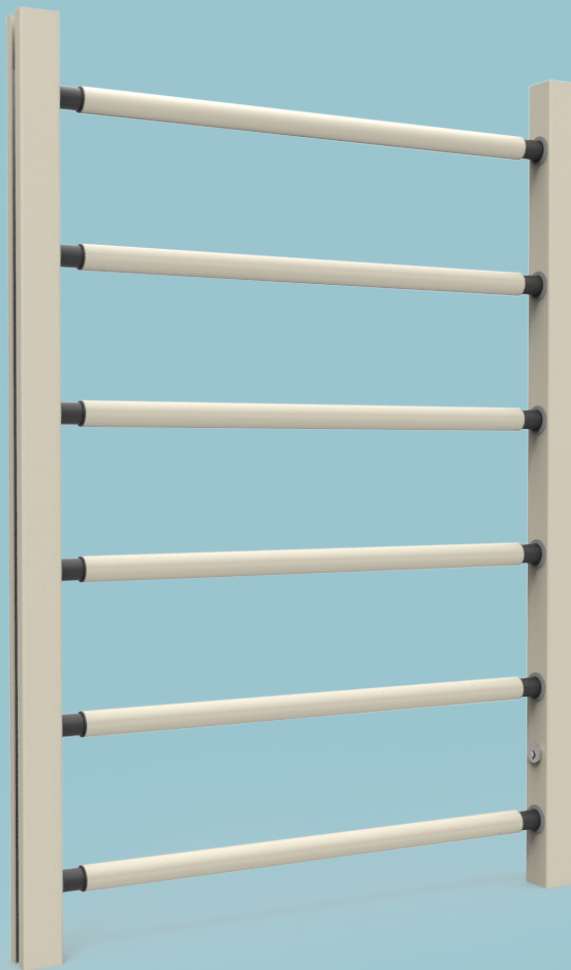

ΑΠΟΣΠΩΜΕΝΕΣ ΜΠΑΡΕΣ

Προσφέρουν αντικλεπτική θωράκιση. Κατάλληλες για όλους τους τύπους παραθύρων και πορτών. Αρμονικό αισθητικό αποτέλεσμα. Δυνατότητα πλήρους απελευθέρωσης του ανοίγματος. Κατασκευή σε όλες τις επιθυμητές διαστάσεις.