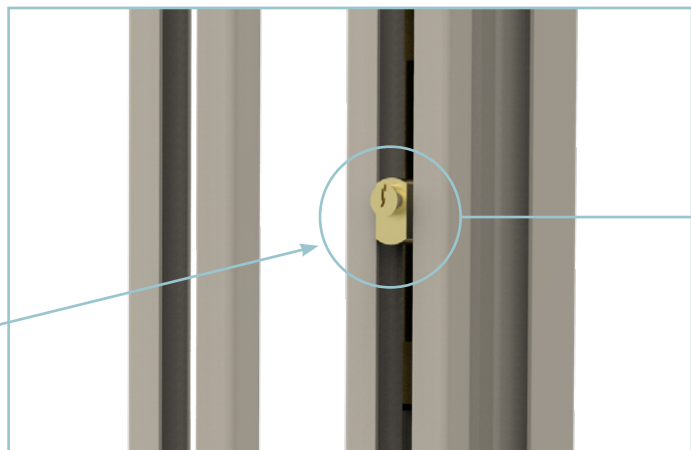

► ΧΩΝΕΥΤΗ ΚΛΕΙΔΑΡΙΑ

Η κλειδαριά ασφαλείας είναι χωνευτή στο μπινί με ορατή την μια πλευρά του μύλου, παρέχοντας μεγαλύτερη ασφάλεια, καθόσον δεν μπορεί να γίνει εξώθησή του σε προσπάθεια παραβίασης της κλειδαριάς.