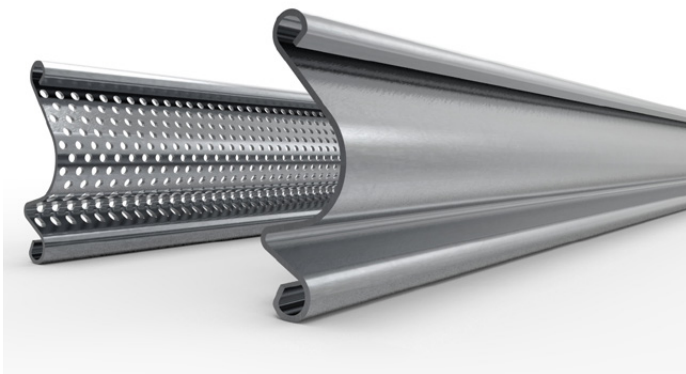

ΑΝΘΕΚΤΙΚΟ ΠΡΟΦΙΛ

Ειδικά σχεδιασμένο προφίλ γαλβανισμένης ατσάλου με εξαιρετική αντοχή σε χτυπήματα και πιέσεις. Με δυνατότητα επιλογής ανάμεσα σε τυφλό και διάτρητο. Πιστοποιημένη αντοχή σε ανεμοπίεση CLASS 3.