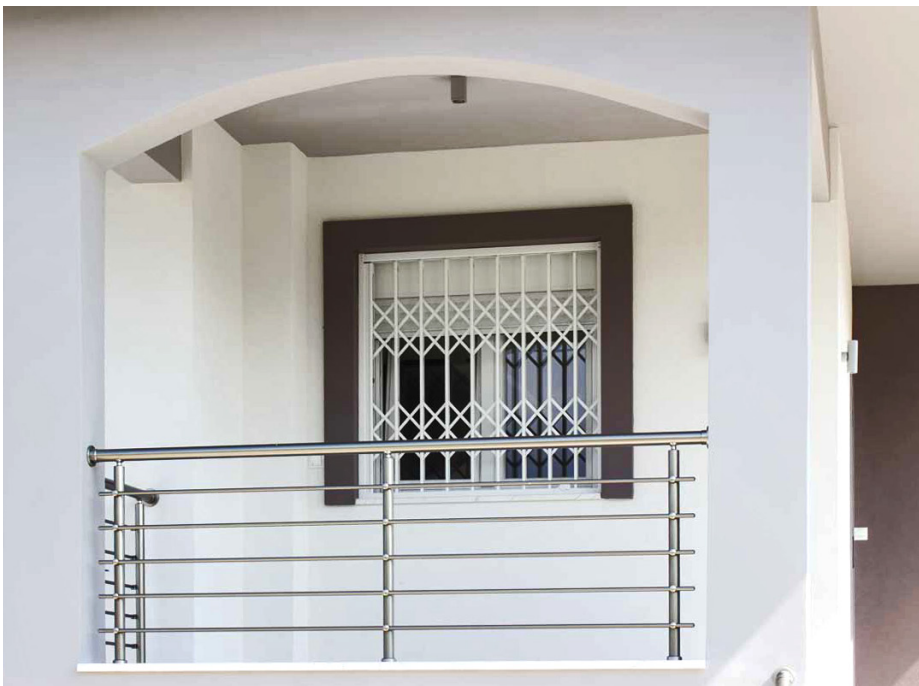

Προϊόντα οικιακής ασφάλειας σε μεγάλη ποικιλία χρωμάτων που μπορούν να συνδυαστούν σε οποιοδήποτε τύπο σπιτιού.

Δοκιμασμένα και πιστοποιημένα σύμφωνα με τις προδιαγραφές της ΕΕ, τα προϊόντα Ασφάλειας Σπιτιού της **ΒΙΟΡΟΛ** μπορούν να αποτελέσουν ένα χρήσιμο εργαλείο για πολλά χρόνια.