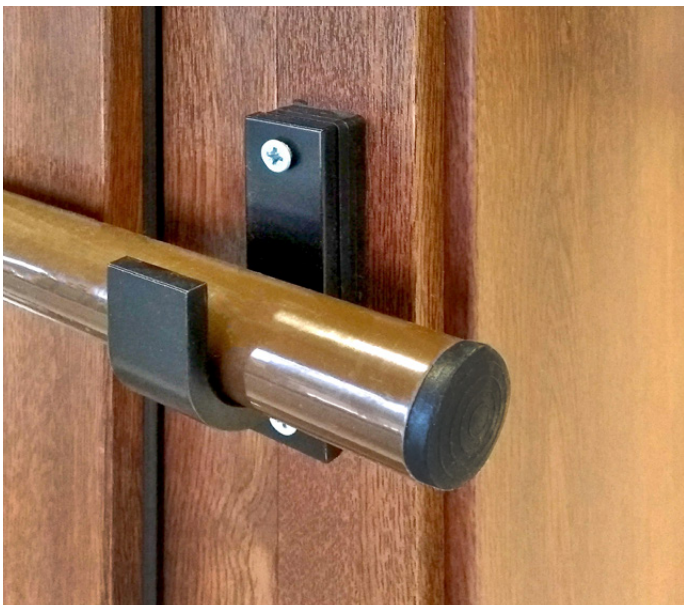

ΑΓΚΙΣΤΡΑ ΒΑΡΕΩΣ ΤΥΠΟΥ

Εξοπλισμένο με δύο ειδικά σχεδιασμένα άγκιστρα βαρέως τύπου που συγκρατούν τη μπάρα και εμποδίζουν το άνοιγμα της πόρτας.