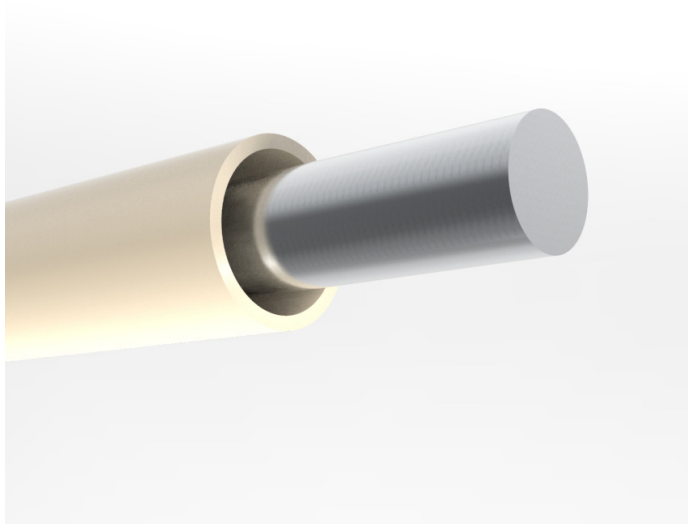

ΕΣΩΤΕΡΙΚΗ ΡΑΒΔΟΣ

Οι μπάρες φέρουν εσωτερική ράβδο διατομής $\Phi 16\text{mm}$, ελεύθερης περιστροφής.

ΚΛΕΙΔΑΡΙΑ ΑΣΦΑΛΕΙΑΣ

Κλειδαριά ασφαλείας με κλειδί το οποίο δεν αντιγράφεται.

- Ορθοστάτες από γαλβανισμένη διαμορφωμένη ατσάλινα πάχους 1,5mm και διατομής 40x58mm.
- Οι ορθοστάτες φέρουν οπές με πλαστικούς δακτυλίους για την υποδοχή των μπαρών και μηχανισμού για τη συγκράτηση και το κλείδωμα των μπαρών.
- Πλαστικά καλύμματα στις άκρες των μπαρών ένα εκ των οποίων φέρει μαγνήτη για την σταθεροποίηση της μπάρας στη σωστή θέση για απρόσκοπτο κλείδωμα.
- Μπάρες από γαλβανισμένους σωλήνες $\text{Ø}26\text{mm}$ και πάχους 1,5mm.
- Οι μπάρες φέρουν εσωτερική ράβδο διατομής $\text{Ø}16\text{mm}$, ελεύθερης περιστροφής.
- Κλειδαριά ασφαλείας με κλειδί το οποίο δεν αντιγράφεται.
- Ηλεκτροστατική βαφή σε RAL αποχρώσεις.

EN 13241-1

RAL 1011	RAL 1015	RAL 1021	RAL 2004	RAL 3000	RAL 3004	RAL 5002
RAL 5010	RAL 5012	RAL 6001	RAL 6005	RAL 6009	RAL 7001	RAL 7011
RAL 7015	RAL 7016	RAL 7035	RAL 7038	RAL 8003	RAL 8014	RAL 8017
RAL 8024	RAL 9002	RAL 9005	RAL 9006	RAL 9007	RAL 9016