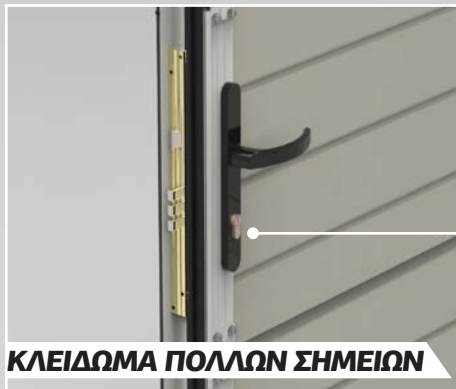

ΒΕΛΤΙΩΜΕΝΟΙ ΜΕΝΤΕΣΕΔΕΣ, ΕΞΑΙΡΕΤΙΚΗ ΣΤΕΓΑΝΟΠΟΙΗΣΗ ΚΑΙ ΠΡΟΣΤΑΣΙΑ ΔΑΚΤΥΛΩΝ

Στιβαρότητα κατασκευής, βελτιωμένα ελαστικά στεγανοποίησης και μέγιστη προστασία.

ΜΕΓΑΛΟ ΚΑΘΑΡΟ ΠΕΡΑΣΜΑ

Φτάνοντας μέχρι τα 1200mm καθαρού περάσματος, δίνεται η δυνατότητα να χρησιμοποιηθεί και ως έξοδος κινδύνου.

ΓΩΝΙΑ ΑΝΟΙΓΜΑΤΟΣ ΕΩΣ 120°

Προσδίδει άνεση και ελευθερία κινήσεων.

ΑΝΘΡΩΠΟΘΥΡΙΔΑ - ΗΡΑ

Είμαστε στην ευχάριστη θέση να σας παρουσιάσουμε την νέα μας ανθρωποθυρίδα.

ΚΛΕΙΔΩΜΑ ΠΟΛΛΩΝ ΣΗΜΕΙΩΝ

Κρατήστε τους ανεπιθύμητους επισκέπτες μακριά από την ιδιοκτησία σας.

ΕΛΑΣΤΙΚΑ ΣΤΕΓΑΝΟΠΟΙΗΣΗΣ

Μη διακοπτόμενα ελαστικά σε όλο το ύψος της πόρτας προσδίδουν ακόμα αποδοτικότερη στεγανοποίηση.

ΧΑΜΗΛΟ ΚΑΤΩΚΑΣΙ

Το χαμηλό κατώκασι των μόλις 27mm εξασφαλίζει την ανεμπόδιστη προσπέλαση ανθρώπων και τροχήλατων αντικειμένων.