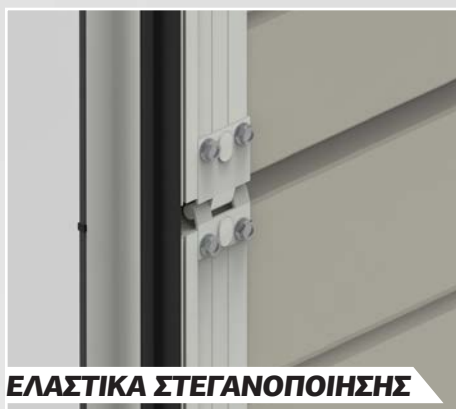

ΒΕΛΤΙΩΜΕΝΟΙ ΜΕΝΤΕΣΕΔΕΣ, ΕΞΑΙΡΕΤΙΚΗ ΣΤΕΓΑΝΟΠΟΙΗΣΗ ΚΑΙ ΠΡΟΣΤΑΣΙΑ ΔΑΚΤΥΛΩΝ

Στιβαρότητα κατασκευής, βελτιωμένα ελαστικά στεγανοποίησης και μέγιστη προστασία.

ΜΕΓΑΛΟ ΚΑΘΑΡΟ ΠΕΡΑΣΜΑ

Φτάνοντας μέχρι τα 1200mm καθαρού περάσματος, δίνεται η δυνατότητα να χρησιμοποιηθεί και ως έξοδος κινδύνου.

ΓΩΝΙΑ ΑΝΟΙΓΜΑΤΟΣ ΕΩΣ 120°

Προσδίδει άνεση και ελευθερία κινήσεων.

ΑΝΘΡΩΠΟΘΥΡΙΔΑ - ΗΡΑ

Είμαστε στην ευχάριστη θέση να σας παρουσιάσουμε την νέα μας ανθρωποθυρίδα.

ΚΛΕΙΔΩΜΑ ΠΟΛΛΩΝ ΣΗΜΕΙΩΝ

Κρατήστε τους ανεπιθύμητους επισκέπτες μακριά από την ιδιοκτησία σας.

ΕΛΑΣΤΙΚΑ ΣΤΕΓΑΝΟΠΟΙΗΣΗΣ

Μη διακοπτόμενα ελαστικά σε όλο το ύψος της πόρτας προσδίδουν ακόμα αποδοτικότερη στεγανοποίηση.

ΧΑΜΗΛΟ ΚΑΤΩΚΑΣΙ

Το χαμηλό κατώκασι των μόλις 27mm εξασφαλίζει την ανεμπόδιστη προσπέλαση ανθρώπων και τροχήλατων αντικειμένων.